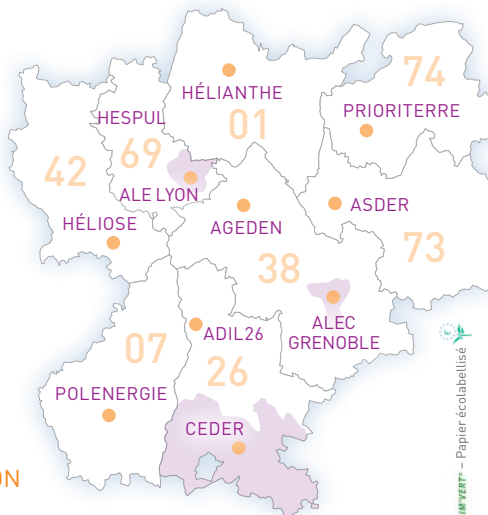

CONTACTEZ VOTRE ESPACE INFO → ÉNERGIE PRÈS DE CHEZ VOUS

→ AIN (01)

HELIANTHE

Tél. : 04 74 45 16 46

info@helianthe.org

→ ARDÈCHE (07)

POLÉNERGIE

Tél. : 04 75 35 87 34

info@polenergie.org

→ DRÔME (26)

**ADIL INFORMATION
ÉNERGIE**

Tél. 04 75 79 04 13

pieadil26@dromenet.org

CEDER

Tél. : 04 75 26 22 53

infoenergie@ceder-provence.org

→ ISÈRE (38)

AGEDEN

Tél. : 04 76 23 53 50

infoenergie@ageden.org

**ALEC DE
L'AGGLOMÉRATION
GRENOBLOISE**

Tél. : 04 76 00 19 09

infos@alec-grenoble.org

→ LOIRE (42)

HÉLIOSE

Tél. : 04 77 31 61 16

infoenergie@heliose42.org

→ RHÔNE (69)

**ALE DE L'AGGLOMÉRATION
LYONNAISE**

Tél. : 04 37 48 25 90

eie@ale-lyon.org

HESPUL

Tél. : 04 37 47 80 90

contact@infoenergie69.org

→ SAVOIE (73)

ASDER

Tél. : 04 79 85 88 50

info@asder.asso.fr

→ HAUTE-SAVOIE (74)

PRIORITERRE

Tél : 04 50 67 17 54

contact@prioriterre.org

Crédit photos : R.-M. Loisy, Réseau IERA / Graphisme : **facteur-essentiel** - H.Bories / Impression : IDMM

RETROUVEZ LES HORAIRES DES PERMANENCES
LOCALES SUR www.infoenergie-rhonealpes.fr

Un service cofinancé par l'ADEME,
le conseil régional Rhône-Alpes
et des collectivités locales.

Rhône-Alpes Région